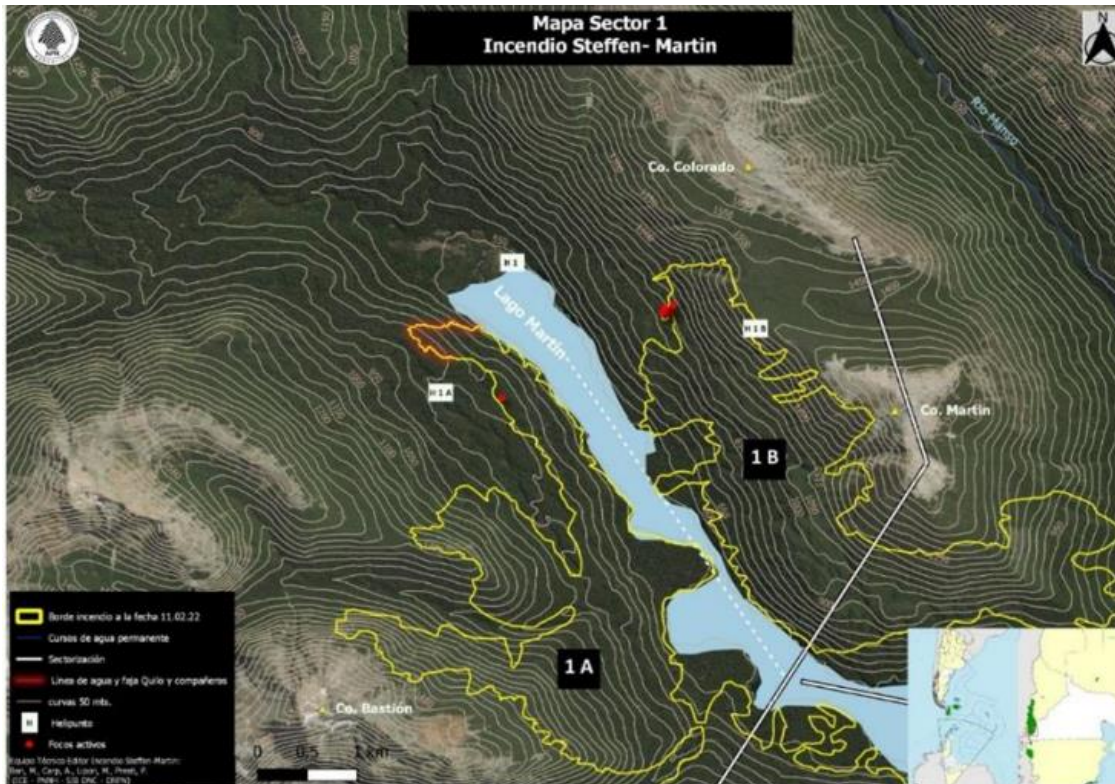

Incendio Complejo Lago MARTIN - Anexo – Ampliación de reporte N° 42

BARILOCHE, 13 de febrero de 2022. La intendencia del Parque Nacional Nahuel Huapi informa que en el extremo Noreste del Lago Martin se activó un foco de incendio que produjo durante el día una columna de humo que se ha visualizado desde distintos lugares del área protegida.

Durante el día ese foco se atacó con tres aviones hidrantes y personal de brigadistas que siguió su desarrollo dado que por su condición topográfica e inaccesibilidad no pudo trabajarse por tierra.

Este sector que se encuentra en el área intangible del área protegida es el único sector activo del incendio que se viene desarrollando desde el mes de diciembre. Este sector (denominado 1b) no presenta ningún avance sobre áreas de uso público, poblaciones ni rutas o caminos.

Aunque las condiciones climáticas son adversas se continuará su seguimiento e intervención en los próximos días con medios aéreos y personal de brigadistas al momento específico que se brinde la oportunidad y estén las condiciones de seguridad.